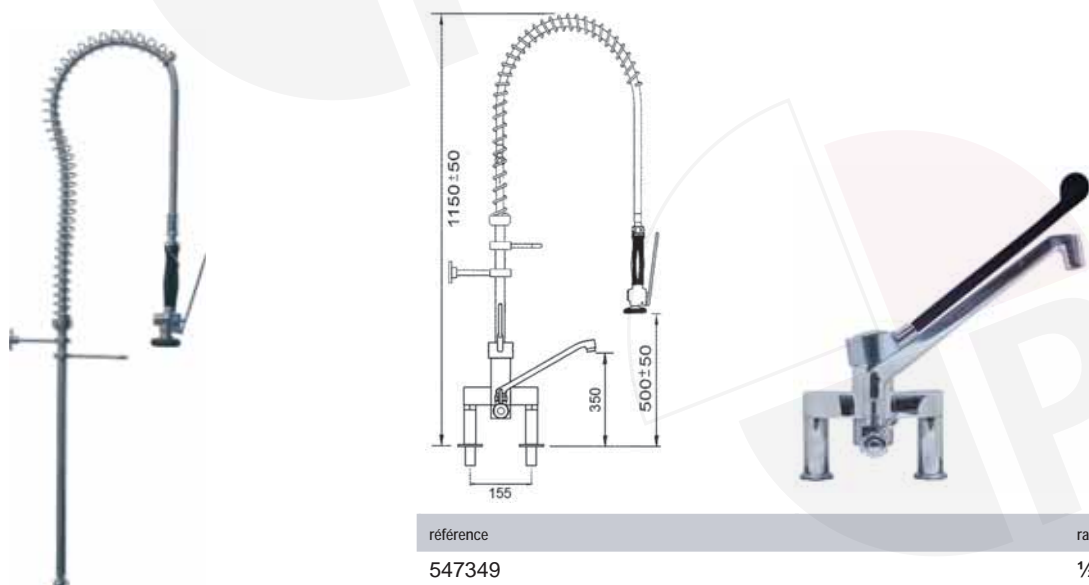

Colonne de pré-lavage avec mitigeur monotrou et robinet de puisage

disponible à partir de janvier 2010

référence levier court	référence levier long	raccord
547341	547343	3/8"
547342	547344	1/2"

Colonne de pré-lavage avec mitigeur 2 trous

référence	raccord
547345	1/2"
547346	3/4"

Colonne de pré-lavage avec mitigeur 2 trous et robinet de puisage

référence	raccord
547347	1/2"
547348	3/4"

Colonne de pré-lavage avec mitigeur 2 trous et robinet de puisage