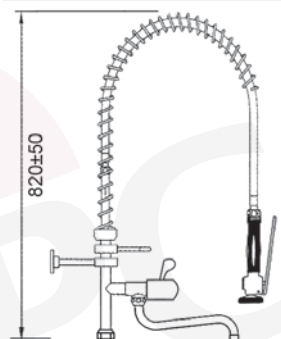

référence	description

547323	Colonne de pré-lavage courte complète avec robinet de puisage