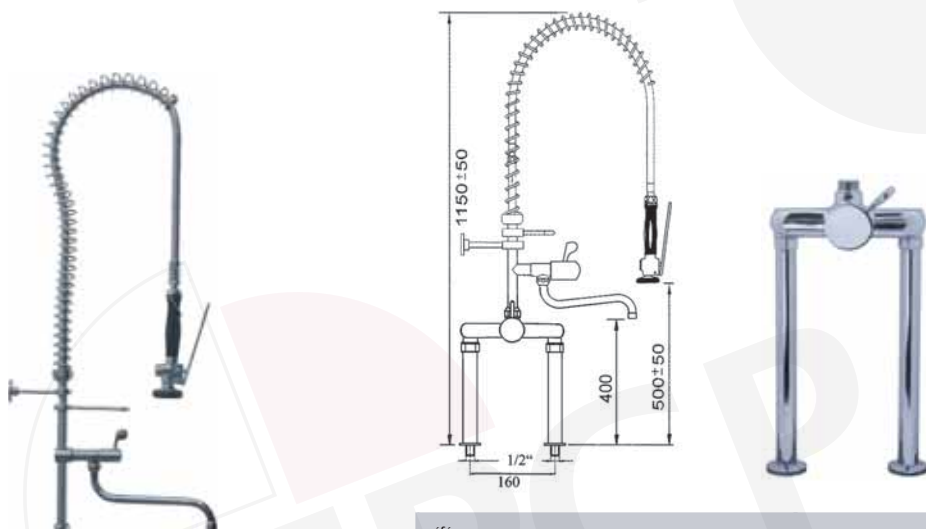

référence	raccord
547345	1/2"
547346	3/4"

Colonne de pré-lavage avec mitigeur 2 trous et robinet de puisage

référence	raccord
547347	1/2"
547348	3/4"

Colonne de pré-lavage avec mitigeur 2 trous et robinet de puisage

référence	raccord
547349	1/2"
547354	3/4"

Colonne de pré-lavage sur colonnettes avec mitigeur

référence	raccord
547213	1/2"

Colonne de pré-lavage sur colonnettes avec mitigeur et robinet de puisage

référence	raccord
547214	1/2"