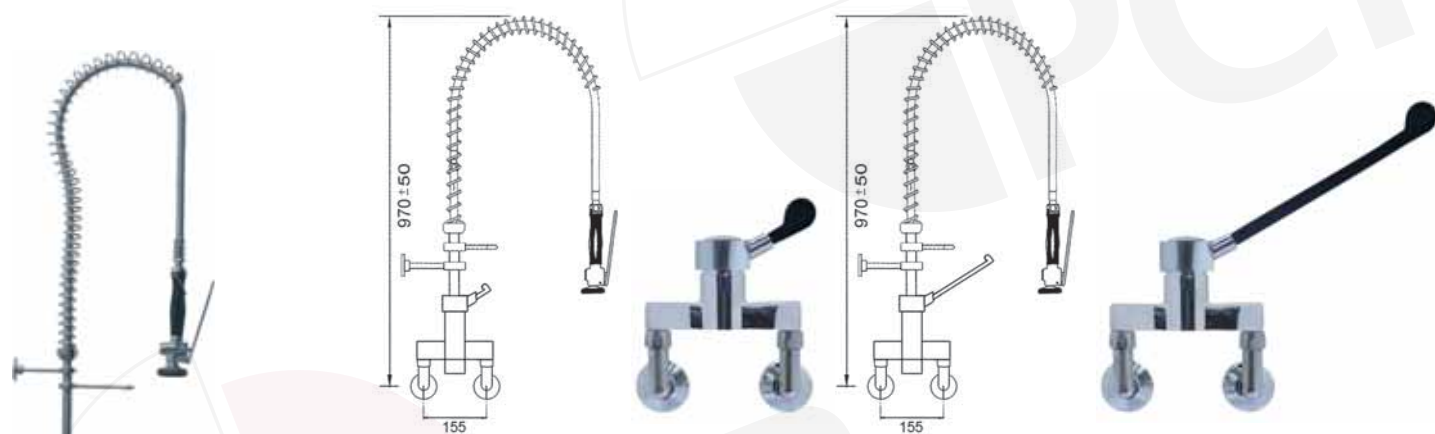

Colonne de pré-lavage avec mitigeur mural 2 trous

référence	raccord
547215	1/2"

Colonne de pré-lavage avec mitigeur mural 2 trous et robinet de puisage

référence	raccord
547216	1/2"

Colonne de pré-lavage avec mitigeur mural 2 trous

disponible à partir de janvier 2010

référence levier court	référence levier long	raccord
547355	547356	1/2"

Colonne de pré-lavage avec mitigeur mural 2 trous et robinet de puisage

disponible à partir de janvier 2010