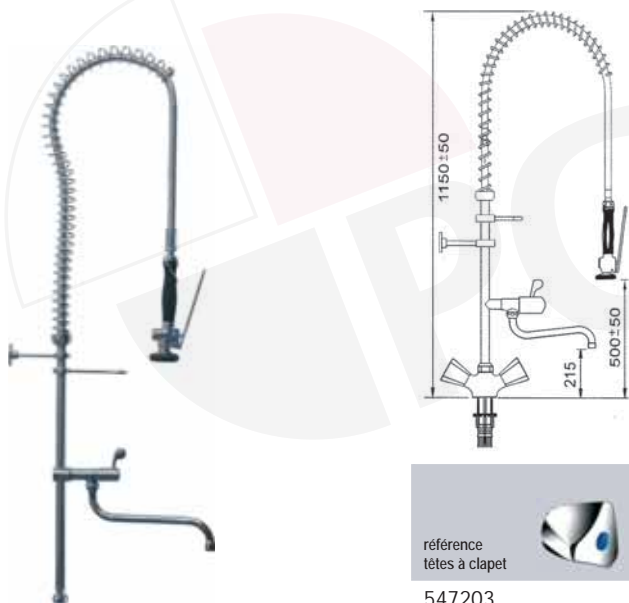

contact@pcp-cuisine.fr
www.pcp-cuisine.fr

Member of the GEV GROUP

Colonne de pré-lavage avec robinet pilier

référence têtes à clapet		référence têtes céramiques	180°		référence têtes céramiques	90°	
547200		547620			547627		

Colonne de pré-lavage avec robinet pilier et robinet de puisage

référence têtes à clapet		référence têtes céramiques	180°		référence têtes céramiques	90°	
547201		547621			547617		

Colonne de pré-lavage avec mélangeur monotrou

référence têtes à clapet		référence têtes céramiques	180°		référence têtes céramiques	90°		raccord
547202		547622			547618			3/8"
548842		548852			547619			1/2"

Colonne de pré-lavage avec mélangeur monotrou et robinet de puisage

Colonne de pré-lavage avec mélangeur 2 trous et robinet de puisage

disponible à partir de janvier 2010

référence têtes à clapet		référence têtes céramiques	
547291		547296	547297

Colonne de pré-lavage avec mélangeur 2 trous