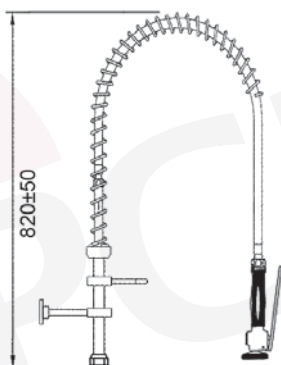

référence levier court	référence levier long	raccord	A	H
547357	547359	1/2"	200	200
547358	547360	1/2"	250	240

Colonne de pré-lavage sans robinetterie pour commande au pied

référence	raccord
547324	1/2"

Colonne de pré-lavage sans robinetterie pour commande au pied avec robinet de puisage

référence	raccord
547325	1/2"

Colonne de pré-lavage sans robinetterie, pour commande au pied, avec douchette sans fermoir

référence	raccord
547728	1/2"

Colonne de pré-lavage sans robinetterie

référence	description
-----------	-------------

547321	Colonne de pré-lavage courte complète sans robinetterie
--------	---

référence	description
-----------	-------------