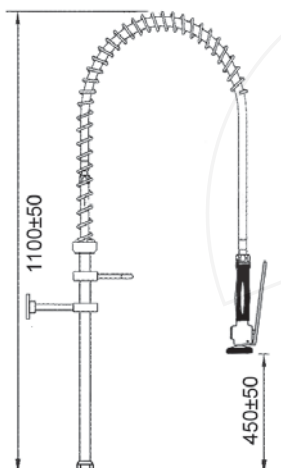

référence levier court	référence levier long	raccord	A	H
547357	547359	1/2"	200	200
547358	547360	1/2"	250	240

Colonne de pré-lavage sans robinetterie pour commande au pied

référence	raccord
547324	1/2"

Colonne de pré-lavage sans robinetterie pour commande au pied avec robinet de puisage

référence	raccord
547325	1/2"

Colonne de pré-lavage sans robinetterie, pour commande au pied, avec douchette sans fermoir

référence	raccord
547728	1/2"

Colonne de pré-lavage sans robinetterie

référence	description
-----------	-------------

547321	Colonne de pré-lavage courte complète sans robinetterie
--------	---

référence	description
-----------	-------------