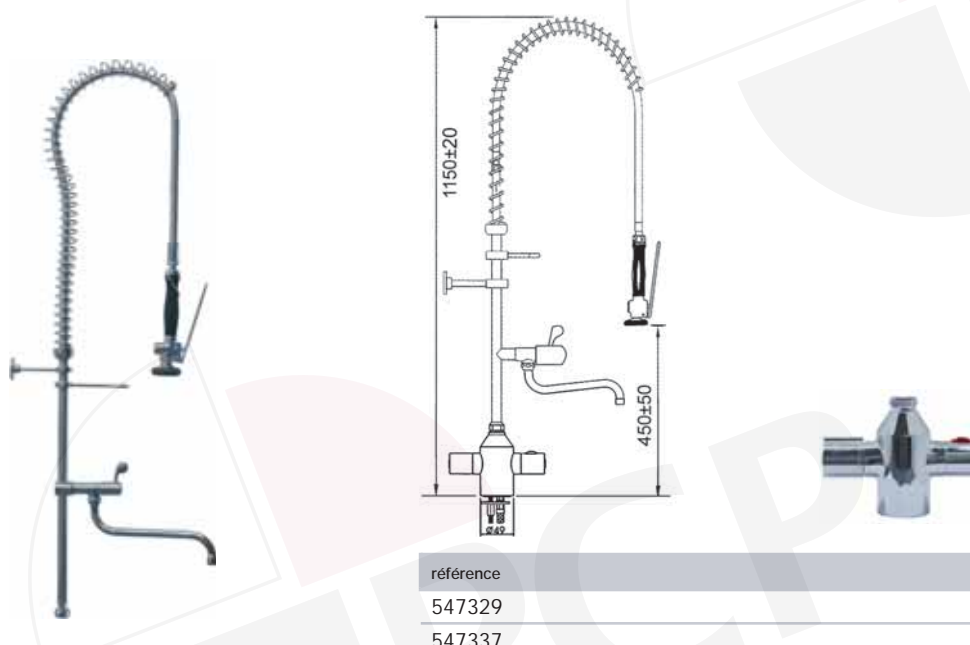

référence	description
-----------	-------------

547322	Colonne de pré-lavage longue complète avec robinet de puisage
--------	---

Colonne de pré-lavage avec mélangeur thermostatique monotrou

référence	raccord
547327	3/8"
547328	1/2"

Colonne de pré-lavage avec mélangeur thermostatique monotrou et robinet de puisage

référence	raccord
547329	3/8"
547337	1/2"

Colonne de pré-lavage sur colonnettes avec mélangeur thermostatique

référence	raccord
547339	1/2"