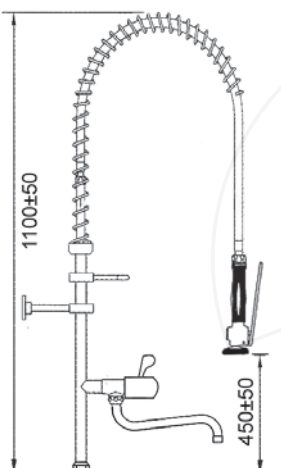

Colonne de pré-lavage sans robinetterie pour commande au pied avec robinet de puisage

référence	raccord
547325	1/2"

Colonne de pré-lavage sans robinetterie, pour commande au pied, avec douchette sans fermoir

référence	raccord
547728	1/2"

Colonne de pré-lavage sans robinetterie

référence	description
-----------	-------------

547321	Colonne de pré-lavage courte complète sans robinetterie
--------	---

référence	description
-----------	-------------

547320	Colonne de pré-lavage longue complète sans robinetterie
--------	---

référence	description
-----------	-------------

547323	Colonne de pré-lavage courte complète avec robinet de puisage
--------	---