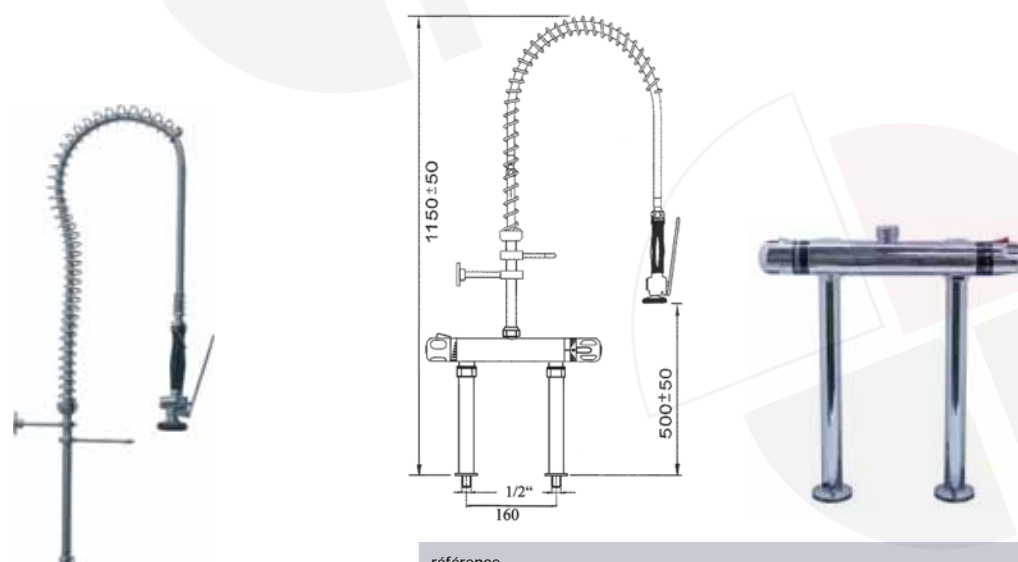

référence	description
-----------	-------------

547322	Colonne de pré-lavage longue complète avec robinet de puisage
--------	---

Colonne de pré-lavage avec mélangeur thermostatique monotrou

référence	raccord
547327	3/8"
547328	1/2"

Colonne de pré-lavage avec mélangeur thermostatique monotrou et robinet de puisage

référence	raccord
547329	3/8"
547337	1/2"

Colonne de pré-lavage sur colonnettes avec mélangeur thermostatique

référence	raccord
547339	1/2"