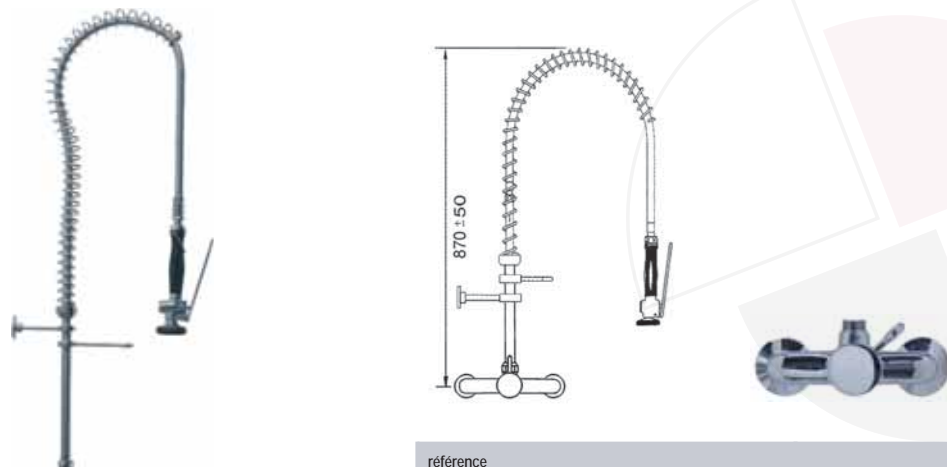

référence	raccord
547349	1/2"
547354	3/4"

Colonne de pré-lavage sur colonnettes avec mitigeur

référence	raccord
547213	1/2"

Colonne de pré-lavage sur colonnettes avec mitigeur et robinet de puisage

référence	raccord
547214	1/2"

Colonne de pré-lavage avec mitigeur mural 2 trous

référence	raccord
547215	1/2"

Colonne de pré-lavage avec mitigeur mural 2 trous et robinet de puisage

référence	raccord
547216	1/2"

Colonne de pré-lavage avec mitigeur mural 2 trous