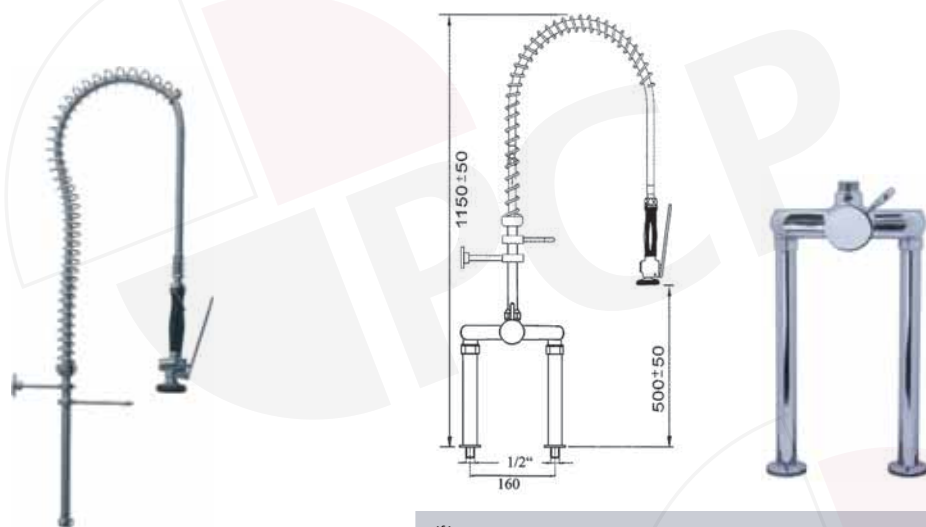

Colonne de pré-lavage sur colonnettes avec mitigeur

référence	raccord
547213	1/2"