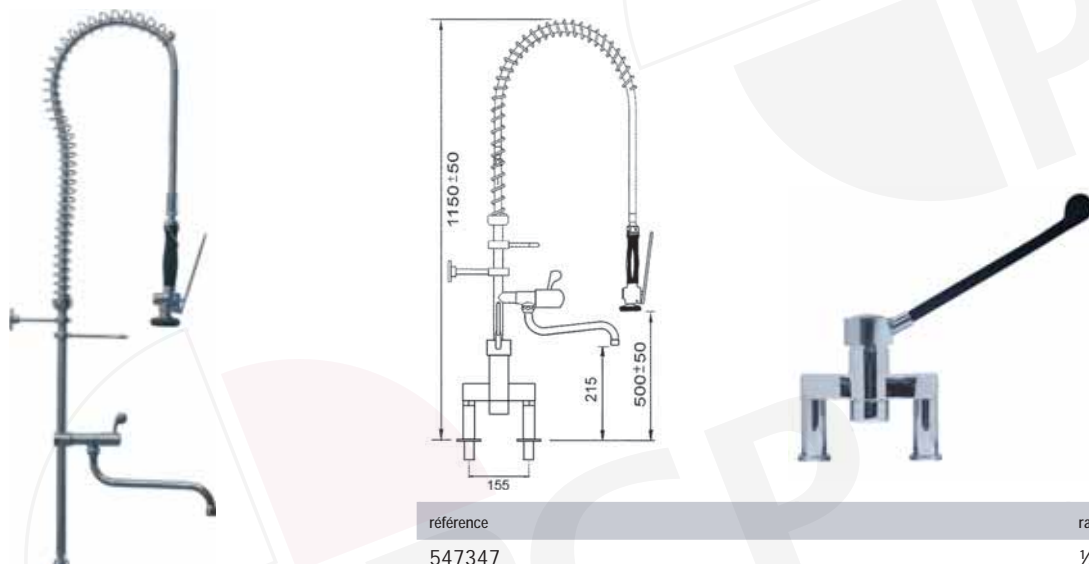

Colonne de pré-lavage avec mitigeur monotrou et robinet de puisage

disponible à partir de janvier 2010

référence levier court	référence levier long	raccord
547341	547343	3/8"
547342	547344	1/2"

Colonne de pré-lavage avec mitigeur 2 trous

référence	raccord
547345	1/2"
547346	3/4"

Colonne de pré-lavage avec mitigeur 2 trous et robinet de puisage

référence	raccord
547347	1/2"
547348	3/4"

Colonne de pré-lavage avec mitigeur 2 trous et robinet de puisage