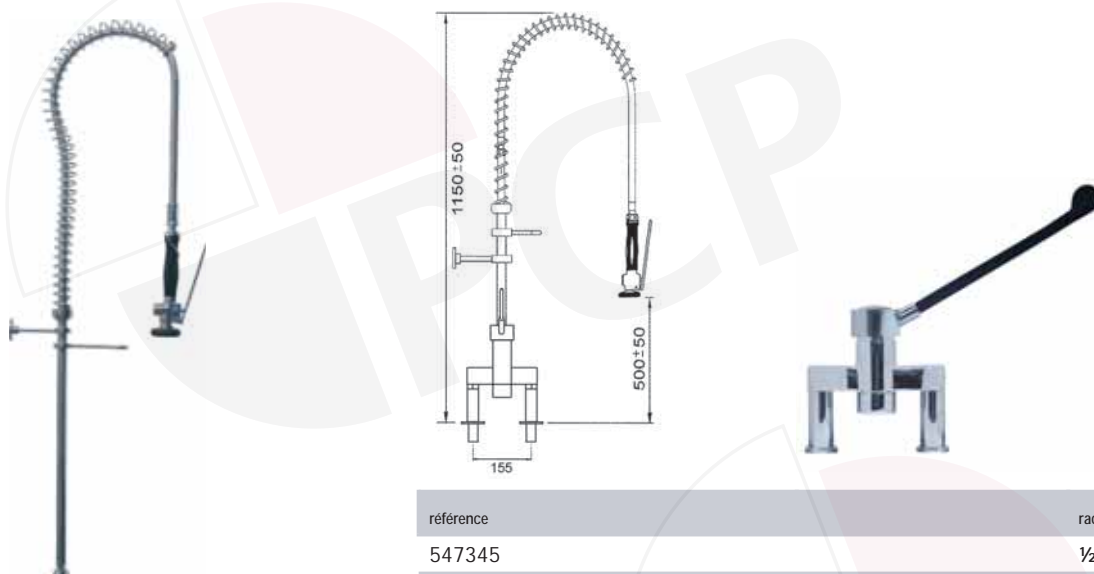

Colonne de pré-lavage avec mitigeur monotrou

référence levier haut	référence levier côté	raccord
547211	548848	3/8"
548846	548850	1/2"

Colonne de pré-lavage avec mitigeur monotrou et robinet de puisage

référence levier haut	référence levier côté	raccord
547212	548849	3/8"
548847	548851	1/2"

Colonne de pré-lavage avec mitigeur monotrou et robinet de puisage

disponible à partir de janvier 2010

référence levier court	référence levier long	raccord
547341	547343	3/8"
547342	547344	1/2"

Colonne de pré-lavage avec mitigeur 2 trous