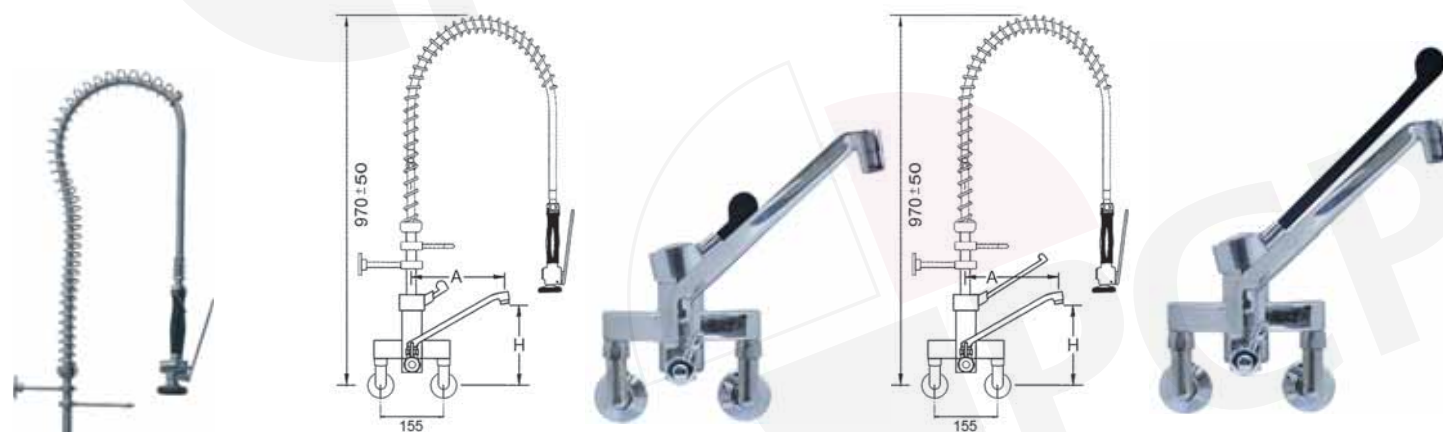

Colonne de pré-lavage avec mitigeur mural 2 trous

référence	raccord
547215	1/2"

Colonne de pré-lavage avec mitigeur mural 2 trous et robinet de puisage

référence	raccord
547216	1/2"

Colonne de pré-lavage avec mitigeur mural 2 trous

disponible à partir de janvier 2010

référence levier court	référence levier long	raccord
547355	547356	1/2"

Colonne de pré-lavage avec mitigeur mural 2 trous et robinet de puisage

disponible à partir de janvier 2010