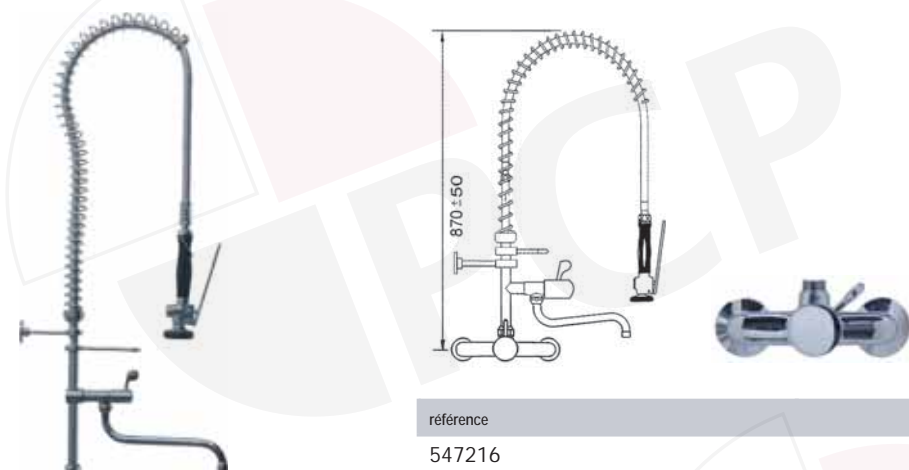

référence	raccord
547349	1/2"
547354	3/4"

Colonne de pré-lavage sur colonnettes avec mitigeur

référence	raccord
547213	1/2"

Colonne de pré-lavage sur colonnettes avec mitigeur et robinet de puisage

référence	raccord
547214	1/2"

Colonne de pré-lavage avec mitigeur mural 2 trous

référence	raccord
547215	1/2"

Colonne de pré-lavage avec mitigeur mural 2 trous et robinet de puisage

référence	raccord
547216	1/2"

Colonne de pré-lavage avec mitigeur mural 2 trous