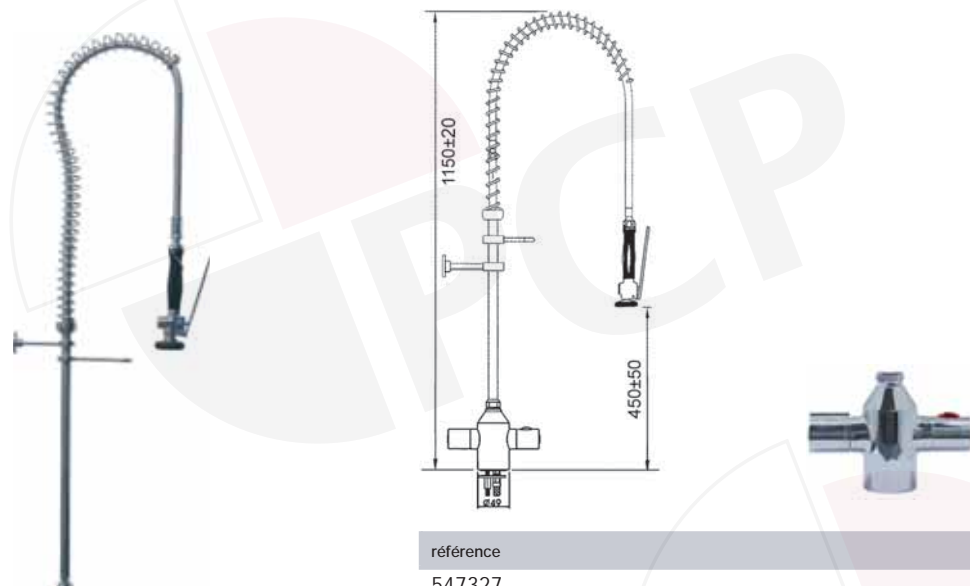

référence	raccord
547728	1/2"

Colonne de pré-lavage sans robinetterie

référence	description
-----------	-------------

547321	Colonne de pré-lavage courte complète sans robinetterie
--------	---

référence	description
-----------	-------------

547320	Colonne de pré-lavage longue complète sans robinetterie
--------	---

référence	description
-----------	-------------

547323	Colonne de pré-lavage courte complète avec robinet de puisage
--------	---

référence	description
-----------	-------------

547322	Colonne de pré-lavage longue complète avec robinet de puisage
--------	---

Colonne de pré-lavage avec mélangeur thermostatique monotrou

référence	raccord
547327	3/8"
547328	1/2"