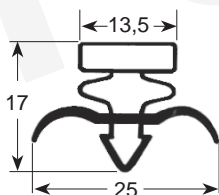

9200

9106

9100

N° profil 9953

9954

9191

9138

Joint à clipser dimensions d'axe en axe

- Profil échelle réelle -
- Proportions en mm -

N° profil 9048

N° profil 9010

9012

9252

9235

N° profil 9185

9303

9313

9753

N° profil 9153

9192

9743

9195

N° profil 9373

9171

Adresse de livraison

seulement joints à visser
dimensions hors tout

seulement joints à clipser
dimensions d'axe en axe

Quantité	N° profil	Veuillez indiquer:		(mm) largeur	(mm) hauteur
.....	<input type="checkbox"/> Dimension hors tout	<input type="checkbox"/> Dimension d'axe en axe
.....	<input type="checkbox"/> Dimension hors tout	<input type="checkbox"/> Dimension d'axe en axe
.....	<input type="checkbox"/> Dimension hors tout	<input type="checkbox"/> Dimension d'axe en axe
.....	<input type="checkbox"/> Dimension hors tout	<input type="checkbox"/> Dimension d'axe en axe
.....	<input type="checkbox"/> Dimension hors tout	<input type="checkbox"/> Dimension d'axe en axe