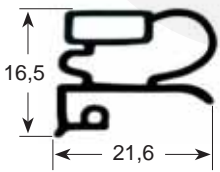

JOINTS SUR MESURE POUR

MEUBLES REFRIGERES

A close-up photograph of two refrigerator door frames, one in a light beige color and one in a light blue color, showing the internal gasket structure.

PCP
Pièces Cuisines Professionelles S.a.r.l.
160 rue de Palverne – ZAC de Rosarge
RN 83 Les Echets
01700 Miribel

Tel. : 04 72 26 31 01
Fax : 04 72 26 33 96
contact@pcp-cuisine.fr
www.pcp-cuisine.fr

Member of the GEV GROUP

Joint s à visser dimensions hors tout

- Profil échelle réelle -
- Proportions en mm -

N° profil 9030