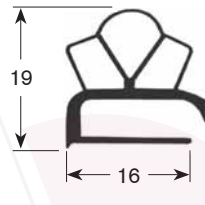

Tel. : 04 72 26 31 01
Fax : 04 72 26 33 96
contact@pcp-cuisine.fr
www.pcp-cuisine.fr

Member of the GEV GROUP

Joint s à visser dimensions hors tout

- Profil échelle réelle -
- Proportions en mm -

N° profil 9030

9200

9106

9100

N° profil 9953

9954

9191

9138

Joint à clipser dimensions d'axe en axe

- Profil échelle réelle -
- Proportions en mm -

N° profil 9048

N° profil 9010

9012

9252

9235

N° profil 9185

9303