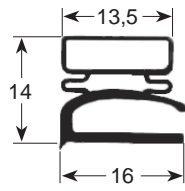

Tel. : 04 72 26 31 01
Fax : 04 72 26 33 96
contact@pcp-cuisine.fr
www.pcp-cuisine.fr

Member of the GEV GROUP

Joint s à visser dimensions hors tout

- Profil échelle réelle -
- Proportions en mm -

N° profil 9030

9031

9102

9104

N° profil 9162

9140

9158

9169

N° profil 9207

9200

9106

9100

N° profil 9953

9954

9191

9138

Joint à clipser dimensions d'axe en axe

- Profil échelle réelle -
- Proportions en mm -

N° profil 9048

N° profil 9010

9012

9252

9235

N° profil 9185

9303