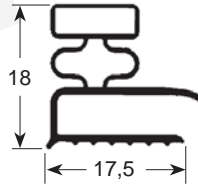

Tel. : 04 72 26 31 01
Fax : 04 72 26 33 96
contact@pcp-cuisine.fr
www.pcp-cuisine.fr

Member of the GEV GROUP

Joint s à visser dimensions hors tout

- Profil échelle réelle -
- Proportions en mm -

N° profil 9030

9031

9102

9104

N° profil 9162

9140

9158

9169

N° profil 9207

9200

9106

9100

N° profil 9953

9954

9191

9138

Joint à clipser dimensions d'axe en axe

- Profil échelle réelle -
- Proportions en mm -

N° profil 9048

N° profil 9010

9012

9252

9235

N° profil 9185

9303