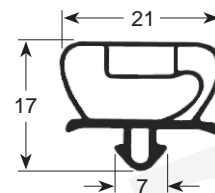

Tel. : 04 72 26 31 01
Fax : 04 72 26 33 96
contact@pcp-cuisine.fr
www.pcp-cuisine.fr

Member of the GEV GROUP

Joint s à visser dimensions hors tout

- Profil échelle réelle -
- Proportions en mm -

N° profil 9030

9031

9102

9104

N° profil 9162

9140

9158

9169

N° profil 9207

9200

9106

9100

N° profil 9953

9954

9191

9138

Joint à clipser dimensions d'axe en axe

- Profil échelle réelle -
- Proportions en mm -

N° profil 9048

N° profil 9010

9012

9252

9235

N° profil 9185

9303