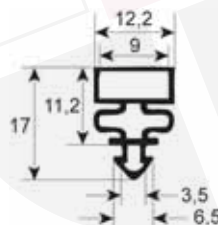

9200

9106

9100

N° profil 9953

9954

9191

9138

Joint à clipser dimensions d'axe en axe

- Profil échelle réelle -
- Proportions en mm -

N° profil 9048

N° profil 9010

9012

9252

9235

N° profil 9185

9303

9313

9753

N° profil 9153

9192

9743

9195

N° profil 9373

9171

Adresse de livraison

seulement joints à visser
dimensions hors tout

seulement joints à clipser
dimensions d'axe en axe

Quantité	N° profil	Veuillez indiquer:		(mm) largeur	(mm) hauteur
.....	<input type="checkbox"/> Dimension hors tout	<input type="checkbox"/> Dimension d'axe en axe
.....	<input type="checkbox"/> Dimension hors tout	<input type="checkbox"/> Dimension d'axe en axe
.....	<input type="checkbox"/> Dimension hors tout	<input type="checkbox"/> Dimension d'axe en axe
.....	<input type="checkbox"/> Dimension hors tout	<input type="checkbox"/> Dimension d'axe en axe
.....	<input type="checkbox"/> Dimension hors tout	<input type="checkbox"/> Dimension d'axe en axe