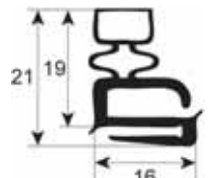

Tel. : 04 72 26 31 01
Fax : 04 72 26 33 96
contact@pcp-cuisine.fr
www.pcp-cuisine.fr

Member of the GEV GROUP

Joint s à visser dimensions hors tout

- Profil échelle réelle -
- Proportions en mm -

N° profil 9030

9031

9102

9104

N° profil 9162

9140

9158

9169

N° profil 9207

9200

9106

9100

N° profil 9953

9954

9191

9138

Joint à clipser dimensions d'axe en axe

- Profil échelle réelle -
- Proportions en mm -

N° profil 9048

N° profil 9010

9012

9252

9235

N° profil 9185

9303