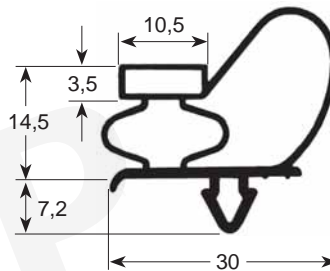

Tel. : 04 72 26 31 01
Fax : 04 72 26 33 96
contact@pcp-cuisine.fr
www.pcp-cuisine.fr

Member of the GEV GROUP

Joint s à visser dimensions hors tout

- Profil échelle réelle -
- Proportions en mm -

N° profil 9030

9200

9106

9100

N° profil 9953

9954

9191

9138

Joint à clipser dimensions d'axe en axe

- Profil échelle réelle -
- Proportions en mm -

N° profil 9048

N° profil 9010

9012

9252

9235

N° profil 9185

9303

9313

9753

N° profil 9153

9192

9743

9195

N° profil 9373

9171