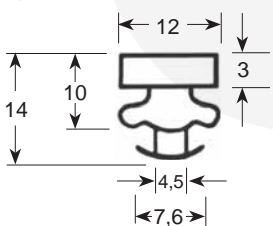

9200

9106

9100

N° profil 9953

9954

9191

9138

Joint à clipser dimensions d'axe en axe

- Profil échelle réelle -
- Proportions en mm -

N° profil 9048

N° profil 9010

9012

9252

9235

N° profil 9185

9303

9313

9753

N° profil 9153

9192

9743

9195

N° profil 9373

9171

Adresse de livraison

seulement joints à visser
dimensions hors tout

seulement joints à clipser
dimensions d'axe en axe

Quantité	N° profil	Veuillez indiquer:		(mm) largeur	(mm) hauteur
.....	<input type="checkbox"/> Dimension hors tout	<input type="checkbox"/> Dimension d'axe en axe
.....	<input type="checkbox"/> Dimension hors tout	<input type="checkbox"/> Dimension d'axe en axe
.....	<input type="checkbox"/> Dimension hors tout	<input type="checkbox"/> Dimension d'axe en axe
.....	<input type="checkbox"/> Dimension hors tout	<input type="checkbox"/> Dimension d'axe en axe
.....	<input type="checkbox"/> Dimension hors tout	<input type="checkbox"/> Dimension d'axe en axe