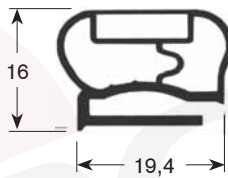

Tel. : 04 72 26 31 01
Fax : 04 72 26 33 96
contact@pcp-cuisine.fr
www.pcp-cuisine.fr

Member of the GEV GROUP

Joint s à visser dimensions hors tout

- Profil échelle réelle -
- Proportions en mm -

N° profil 9030

9031

9102

9104

N° profil 9162

9140

9158

9169

N° profil 9207

9200

9106

9100

N° profil 9953

9954

9191

9138

Joint à clipser dimensions d'axe en axe

- Profil échelle réelle -
- Proportions en mm -

N° profil 9048

N° profil 9010

9012

9252

9235

N° profil 9185

9303