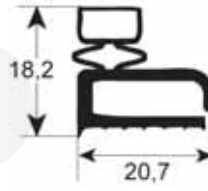

Tel. : 04 72 26 31 01
Fax : 04 72 26 33 96
contact@pcp-cuisine.fr
www.pcp-cuisine.fr

Member of the GEV GROUP

Joint s à visser dimensions hors tout

- Profil échelle réelle -
- Proportions en mm -

N° profil 9030

9031

9102

9104

N° profil 9162

9140

9158

9169

N° profil 9207

9200

9106

9100

N° profil 9953

9954

9191

9138

Joint à clipser dimensions d'axe en axe

- Profil échelle réelle -
- Proportions en mm -

N° profil 9048

N° profil 9010

9012

9252

9235

N° profil 9185

9303