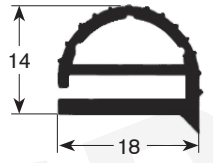

Joint s à visser dimensions hors tout

- Profil échelle réelle -
- Proportions en mm -

9104