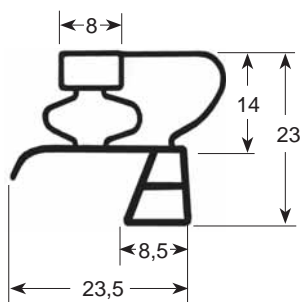

9171

N° profil 9783