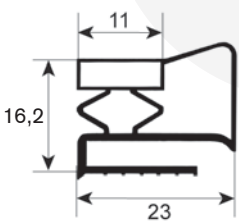

Tel. : 04 72 26 31 01
Fax : 04 72 26 33 96
contact@pcp-cuisine.fr
www.pcp-cuisine.fr

Member of the GEV GROUP

Joint s à visser dimensions hors tout

- Profil échelle réelle -
- Proportions en mm -

N° profil 9030

9031

9102

9104

N° profil 9162

9140

9158

9169

N° profil 9207

9200

9106

9100

N° profil 9953

9954

9191

9138

Joint à clipser dimensions d'axe en axe

- Profil échelle réelle -
- Proportions en mm -

N° profil 9048

N° profil 9010

9012

9252

9235

N° profil 9185

9303