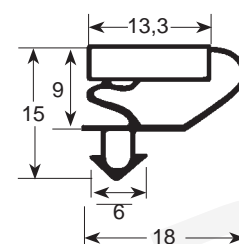

9200

9106

9100

N° profil 9953

9954

9191

9138

Joint à clipser dimensions d'axe en axe

- Profil échelle réelle -
- Proportions en mm -

N° profil 9048

N° profil 9010

9012

9252

9235

N° profil 9185

9303

9313

9753

N° profil 9153

9192

9743

9195

N° profil 9373

9171

Adresse de livraison

seulement joints à visser
dimensions hors tout

seulement joints à clipser
dimensions d'axe en axe

Quantité	N° profil	Veuillez indiquer:		(mm) largeur	(mm) hauteur
.....	<input type="checkbox"/> Dimension hors tout	<input type="checkbox"/> Dimension d'axe en axe
.....	<input type="checkbox"/> Dimension hors tout	<input type="checkbox"/> Dimension d'axe en axe
.....	<input type="checkbox"/> Dimension hors tout	<input type="checkbox"/> Dimension d'axe en axe
.....	<input type="checkbox"/> Dimension hors tout	<input type="checkbox"/> Dimension d'axe en axe
.....	<input type="checkbox"/> Dimension hors tout	<input type="checkbox"/> Dimension d'axe en axe