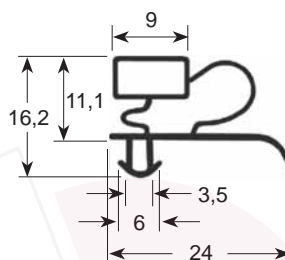

9200

9106

9100

N° profil 9953

9954

9191

9138

Joint à clipser dimensions d'axe en axe

- Profil échelle réelle -
- Proportions en mm -

N° profil 9048

N° profil 9010

9012

9252

9235

N° profil 9185

9303

9313

9753

N° profil 9153

9192

9743

9195

N° profil 9373

9171

Adresse de livraison

seulement joints à visser
dimensions hors tout

seulement joints à clipser
dimensions d'axe en axe

Quantité	N° profil	Veuillez indiquer:		(mm) largeur	(mm) hauteur
.....	<input type="checkbox"/> Dimension hors tout	<input type="checkbox"/> Dimension d'axe en axe
.....	<input type="checkbox"/> Dimension hors tout	<input type="checkbox"/> Dimension d'axe en axe
.....	<input type="checkbox"/> Dimension hors tout	<input type="checkbox"/> Dimension d'axe en axe
.....	<input type="checkbox"/> Dimension hors tout	<input type="checkbox"/> Dimension d'axe en axe
.....	<input type="checkbox"/> Dimension hors tout	<input type="checkbox"/> Dimension d'axe en axe