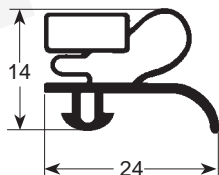

Tel. : 04 72 26 31 01
Fax : 04 72 26 33 96
contact@pcp-cuisine.fr
www.pcp-cuisine.fr

Member of the GEV GROUP

Joint s à visser dimensions hors tout

- Profil échelle réelle -
- Proportions en mm -

N° profil 9030

9200

9106

9100

N° profil 9953

9954

9191

9138

Joint à clipser dimensions d'axe en axe

- Profil échelle réelle -
- Proportions en mm -

N° profil 9048

N° profil 9010

9012

9252

9235

N° profil 9185

9303