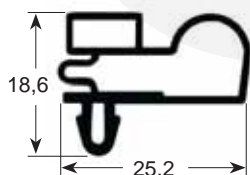

Tel. : 04 72 26 31 01
Fax : 04 72 26 33 96
contact@pcp-cuisine.fr
www.pcp-cuisine.fr

Member of the GEV GROUP

Joint s à visser dimensions hors tout

- Profil échelle réelle -
- Proportions en mm -

N° profil 9030

9200

9106

9100

N° profil 9953

9954

9191

9138

Joint à clipser dimensions d'axe en axe

- Profil échelle réelle -
- Proportions en mm -

N° profil 9048

N° profil 9010

9012

9252

9235

N° profil 9185

9303