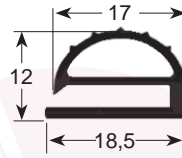

Tel. : 04 72 26 31 01
Fax : 04 72 26 33 96
contact@pcp-cuisine.fr
www.pcp-cuisine.fr

Member of the GEV GROUP

Joint s à visser dimensions hors tout

- Profil échelle réelle -
- Proportions en mm -

N° profil 9030

9031

9102

9104

N° profil 9162

9140

9158

9169

N° profil 9207

9200

9106

9100

N° profil 9953

9954

9191

9138

Joint à clipser dimensions d'axe en axe

- Profil échelle réelle -
- Proportions en mm -

N° profil 9048

N° profil 9010

9012

9252

9235

N° profil 9185

9303