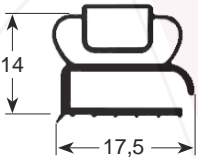

Tel. : 04 72 26 31 01
Fax : 04 72 26 33 96
contact@pcp-cuisine.fr
www.pcp-cuisine.fr

Member of the GEV GROUP

Joint s à visser dimensions hors tout

- Profil échelle réelle -
- Proportions en mm -

N° profil 9030

9031

9102

9104

N° profil 9162

9140

9158

9169

N° profil 9207

9200

9106

9100

N° profil 9953

9954

9191

9138

Joint à clipser dimensions d'axe en axe

- Profil échelle réelle -
- Proportions en mm -

N° profil 9048

N° profil 9010

9012

9252

9235

N° profil 9185

9303