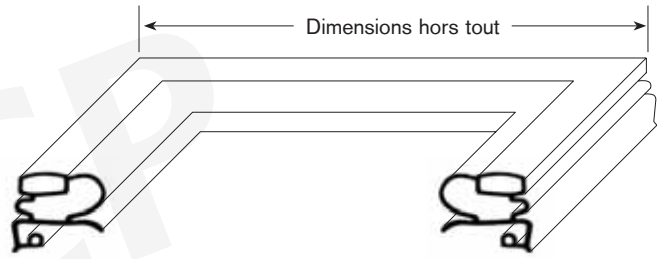

JOINTS SUR MESURE POUR

MEUBLES REFRIGERES

A close-up photograph of two refrigerator door frames, one in a light beige color and one in a light blue color, showing the internal gasket structure.

PCP
Pièces Cuisines Professionelles S.a.r.l.
160 rue de Palverne – ZAC de Rosarge
RN 83 Les Echets
01700 Miribel

Tel. : 04 72 26 31 01
Fax : 04 72 26 33 96
contact@pcp-cuisine.fr
www.pcp-cuisine.fr

Member of the GEV GROUP

Joint s à visser dimensions hors tout

- Profil échelle réelle -
- Proportions en mm -

N° profil 9030