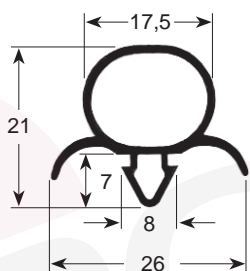

9200

9106

9100

N° profil 9953

9954

9191

9138

Joint à clipser dimensions d'axe en axe

- Profil échelle réelle -
- Proportions en mm -

N° profil 9048

N° profil 9010

9012

9252

9235

N° profil 9185

9303

9313

9753

N° profil 9153

9192

9743

9195

N° profil 9373

9171

Adresse de livraison

seulement joints à visser
dimensions hors tout

seulement joints à clipser
dimensions d'axe en axe

Quantité	N° profil	Veuillez indiquer:		(mm) largeur	(mm) hauteur
.....	<input type="checkbox"/> Dimension hors tout	<input type="checkbox"/> Dimension d'axe en axe
.....	<input type="checkbox"/> Dimension hors tout	<input type="checkbox"/> Dimension d'axe en axe
.....	<input type="checkbox"/> Dimension hors tout	<input type="checkbox"/> Dimension d'axe en axe
.....	<input type="checkbox"/> Dimension hors tout	<input type="checkbox"/> Dimension d'axe en axe
.....	<input type="checkbox"/> Dimension hors tout	<input type="checkbox"/> Dimension d'axe en axe