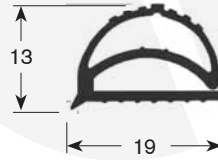

Tel. : 04 72 26 31 01
Fax : 04 72 26 33 96
contact@pcp-cuisine.fr
www.pcp-cuisine.fr

Member of the GEV GROUP

Joint s à visser dimensions hors tout

- Profil échelle réelle -
- Proportions en mm -

N° profil 9030

9031

9102

9104

N° profil 9162

9140

9158

9169

N° profil 9207

9200

9106

9100

N° profil 9953

9954

9191

9138

Joint à clipser dimensions d'axe en axe