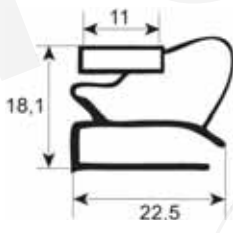

Tel. : 04 72 26 31 01
Fax : 04 72 26 33 96
contact@pcp-cuisine.fr
www.pcp-cuisine.fr

Member of the GEV GROUP

Joint s à visser dimensions hors tout

- Profil échelle réelle -
- Proportions en mm -

N° profil 9030

9031

9102

9104

N° profil 9162

9140

9158

9169

N° profil 9207

9200

9106

9100

N° profil 9953

9954

9191

9138

Joint à clipser dimensions d'axe en axe

- Profil échelle réelle -
- Proportions en mm -

N° profil 9048

N° profil 9010

9012

9252

9235

N° profil 9185

9303