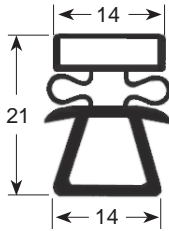

Tel. : 04 72 26 31 01
Fax : 04 72 26 33 96
contact@pcp-cuisine.fr
www.pcp-cuisine.fr

Member of the GEV GROUP

Joint s à visser dimensions hors tout

- Profil échelle réelle -
- Proportions en mm -

N° profil 9030

9031

9102

9104

N° profil 9162

9140

9158

9169

N° profil 9207

9200

9106

9100

N° profil 9953

9954

9191

9138

Joint à clipser dimensions d'axe en axe

- Profil échelle réelle -
- Proportions en mm -

N° profil 9048

N° profil 9010

9012

9252

9235

N° profil 9185

9303