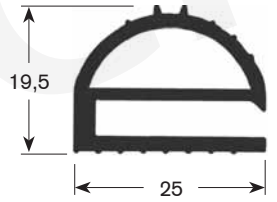

Tel. : 04 72 26 31 01
Fax : 04 72 26 33 96
contact@pcp-cuisine.fr
www.pcp-cuisine.fr

Member of the GEV GROUP

Joint s à visser dimensions hors tout

- Profil échelle réelle -
- Proportions en mm -

N° profil 9030

9031

9102

9104

N° profil 9162

9140

9158

9169

N° profil 9207

9200

9106

9100

N° profil 9953

9954

9191

9138

Joint à clipser dimensions d'axe en axe

- Profil échelle réelle -
- Proportions en mm -

N° profil 9048

N° profil 9010

9012

9252

9235

N° profil 9185

9303